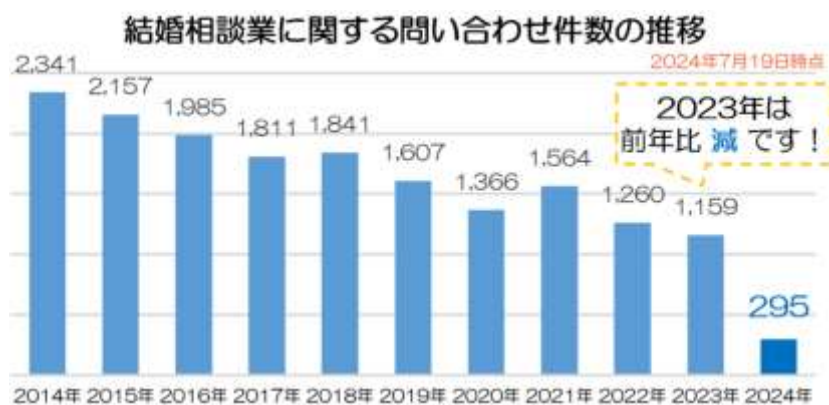

【別紙2】 マル適マークCMSの概要

結婚相談所に関する問い合わせ件数。2018年度に9年ぶりに前年を上回る件数となり、その後は減少傾向でしたが2021年は前年を12%上回る件数となりました。2023年は前年比減となる見通しですが、2024年の動向についても注視する必要があります。トラブルの内容については、昔からあるような事例と、昨今よく見られるトラブルなど、傾向も変化してきています。法律をしっかりと守って運営することはもちろんですが、時々最新のトラブル事例を把握し、予め対策や予防策を講じておくことも重要となりつつあるようです。

※国民生活センター出典

当協会JLCAでは、審査の専門家や有識者といった第三者が、HPの表示や契約書類等をチェックするだけでなく、実際に皆さんの結婚相談所に伺って、サービス内容や個人情報の管理・保管状況を審査しています。

このような厳しい審査に合格した結婚相談所のみが、「結婚相談・結婚情報の信頼の証」であるマル適マーク「CMS」を取得しています。

現在の様々な消費者被害に対し2017年の特定商取引法・消費者契約法の改正など、継続して国を挙げての消費者保護の対策が行われています。JLCAのマル適マーク「CMS」はこのような政府の動きも織り込みながら、あくまで、「お客様目線」の審査を実施することで、消費者が安心して利用できる、安全な結婚相談所が全国に広まるよう取り組んでいます。

CMSマーク(総合認証)は、会員数等、規模が大きな結婚相談所を対象とし、経済産業省のガイドラインに準拠していることと、更に財務状態、教育体制、情報保護についての厳しい審査をクリアした認証です。

CMSマーク(基本認証)は、小規模な相談所を対象とし、経済産業省のガイドラインに沿って、お客様が安心できる契約や情報管理等で運営がなされている相談所です。

結婚相談所は規模の大小に関わらず、お客様自身が自分にあったところを選ぶことが正しいですが、どちらのマークも、消費者を大切にしているスタンスをもってることがマル適マークの一番の要件となっています。

ただし、会員数等、規模の大きなところについては、社会的影響力は大きく、お客様の立場を踏まえれば、その事業継続性はきわめて重要です。従ってその審査基準も厳格にする必要があります。基本認証にくらべて、審査項目が多く、審査基準も厳しい設定となっています。これらの厳しい審査から、総合認証を取得している相談所はより信頼性が高いと言えます。