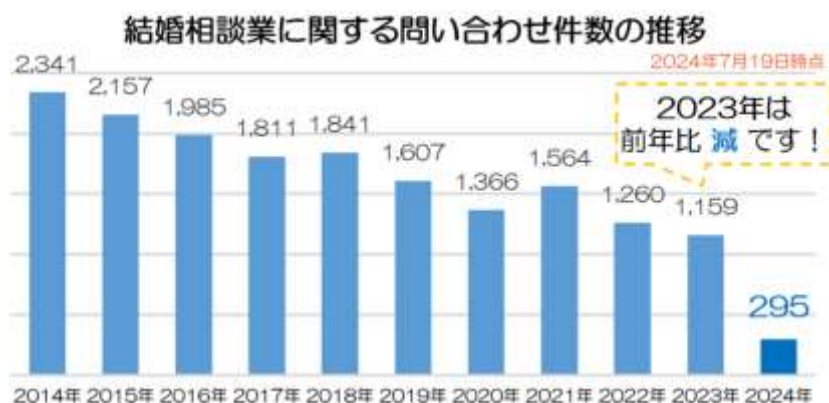

【別紙2】 マル適マークCMSの概要

結婚相談所に関する問い合わせ件数。2018年度に9年ぶりに前年を上回る件数となり、その後は減少傾向でしたが2021年は前年を12%上回る件数となりました。2023年は前年比減となる見通しですが、2024年の動向についても注視する必要があります。トラブルの内容については、昔からあるような事例と、昨今よく見られるトラブルなど、傾向も変化してきています。法律をしっかりと守って運営することはもちろんですが、時々最新のトラブル事例を把握し、予め対策や予防策を講じておくことも重要となりつつあるようです。

※国民生活センター出典

当協会JLCAでは、審査の専門家や有識者といった第三者が、HPの表示や契約書類等をチェックするだけでなく、実際に皆さんの結婚相談所に伺って、サービス内容や個人情報の管理・保管状況を審査しています。

このような厳しい審査に合格した結婚相談所のみが、「結婚相談・結婚情報の信頼の証」であるマル適マーク「CMS」を取得しています。

現在の様々な消費者被害に対し2017年の特定商取引法・消費者契約法の改正など、継続して国を挙げての消費者保護の対策が行われています。JLCAのマル適マーク「CMS」はこのような政府の動きも織り込みながら、あくまで、「お客様目線」の審査を実施することで、消費者が安心して利用できる、安全な結婚相談所が全国に広まるよう取り組んでいます。

CMSマーク(総合認証)は、会員数等、規模が大きな結婚相談所を対象とし、経済産業省のガイドラインに準拠していることと、更に財務状態、教育体制、情報保護についての厳しい審査をクリアした認証です。

CMSマーク(基本認証)は、小規模な相談所を対象とし、経済産業省のガイドラインに沿って、お客様が安心できる契約や情報管理等で運営がなされている相談所です。

結婚相談所は規模の大小に関わらず、お客様自身が自分にあったところを選ぶことが正しいですが、どちらのマークも、消費者を大切にしていることがマル適マークの一番の要件となっています。

ただし、会員数等、規模の大きなところについては、社会的影響力は大きく、お客様の立場を踏まえれば、その事業継続性はきわめて重要です。従ってその審査基準も厳格にする必要があります。基本認証にくらべて、審査項目が多く、審査基準も厳しい設定となっています。これらの厳しい審査から、総合認証を取得している相談所はより信頼性が高いと言えます。