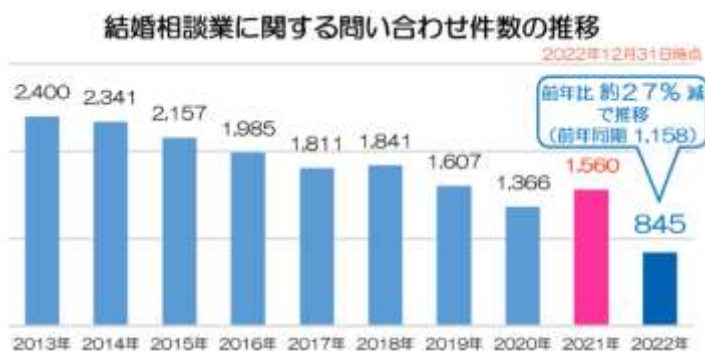

【別紙2】 マル適マークCMSの概要

結婚相談所に関する問い合わせ件数。2018年度に9年ぶりに前年を上回る件数となり、その後は減少傾向でしたが2021年は前年を12%上回る件数となりました。2022年は現在その2021年を大きく下回る件数ですが、今後の動向を注視する必要があるようです。2020年からのコロナ禍で結婚相談業にも大きな変化がありました。ニュースで流れる様々なトラブルも見てみると、それは事業者側もそして婚活をされる消費者の双方にあるようです。法律をしっかりと守って運営している安心・安全な結婚相談所をご利用いただくことも、今後は重要になってくるかもしれません。

※国民生活センター出典

当協会JLCAでは、審査の専門家や有識者といった第三者が、HPの表示や契約書類等をチェックするだけでなく、実際に皆さんの結婚相談所に伺って、サービス内容や個人情報の管理・保管状況を審査しています。

このような厳しい審査に合格した結婚相談所のみが、「結婚相談・結婚情報の信頼の証」であるマル適マーク「CMS」を取得しています。

現在の様々な消費者被害に対し2017年の特定商取引法・消費者契約法の改正など、継続して国を挙げての消費者保護の対策が行われています。JLCAのマル適マーク「CMS」はこのような政府の動きも織り込みながら、あくまで、「お客様目線」の審査を実施することで、消費者が安心して利用できる、安全な結婚相談所が全国に広まるよう取り組んでいます。

CMSマーク(総合認証)は、会員数等、規模が大きな結婚相談所を対象とし、経済産業省のガイドラインに準拠していることと、更に財務状態、教育体制、情報保護についての厳しい審査をクリアした認証です。

CMSマーク(基本認証)は、小規模な相談所を対象とし、経済産業省のガイドラインに沿って、お客様が安心できる契約や情報管理等で運営がなされている相談所です。

結婚相談所は規模の大小に関わらず、お客様自身が自分にあったところを選ぶことが正しいですが、どちらのマークも、消費者を大切にしているスタンスをもっていることがマル適マークの一番の要件となっています。

ただし、会員数等、規模の大きなところについては、社会的影響力は大きく、お客様の立場を踏まえれば、その事業継続性はきわめて重要です。従ってその審査基準も厳格にする必要があります。基本認証にくらべて、審査項目が多く、審査基準も厳しい設定となっています。これらの厳しい審査から、総合認証を取得している相談所はより信頼性が高いと言えます。