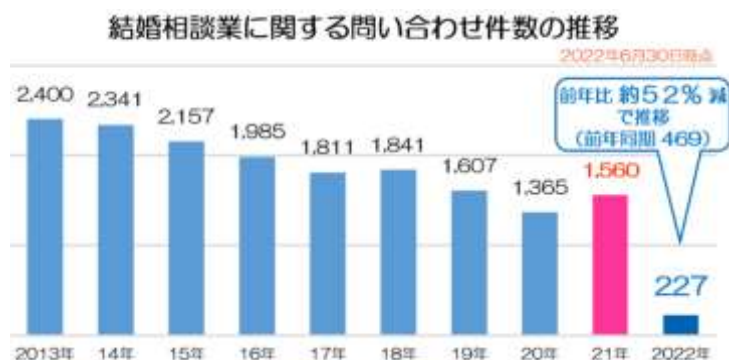

【別紙2】 マル適マークCMSの概要

結婚相談所に関する問い合わせ件数。2018年度に9年ぶりに前年を上回る件数となり、その後は減少傾向でしたが2021年は前年を12%上回る件数となりました。2022年は現在その2021年を大きく下回る件数ですが、今後の動向を注視する必要があるようです。2020年からのコロナ禍で結婚相談業にも大きな変化がありました。ニュースで流れる様々なトラブルも見てみると、それは事業者側もそして婚活をされる消費者の双方にあるようです。法律をしっかりと守って運営している安心・安全な結婚相談所をご利用いただくことも、今後は重要になってくるかもしれません。

※国民生活センター出典

当協会JLCAでは、審査の専門家や有識者といった第三者が、HPの表示や契約書類等をチェックするだけでなく、実際に皆さんの結婚相談所に伺って、サービス内容や個人情報の管理・保管状況を審査しています。

このような厳しい審査に合格した結婚相談所のみが、「結婚相談・結婚情報の信頼の証」であるマル適マーク「CMS」を取得しています。

現在の様々な消費者被害に対し2017年の特定商取引法・消費者契約法の改正など、継続して国を挙げての消費者保護の対策が行われています。JLCAのマル適マーク「CMS」はこのような政府の動きも織り込みながら、あくまで、「お客様目線」の審査を実施することで、消費者が安心して利用できる、安全な結婚相談所が全国に広まるよう取り組んでいます。

CMSマーク(総合認証)は、会員数等、規模が大きな結婚相談所を対象とし、経済産業省のガイドラインに準拠していることと、更に財務状態、教育体制、情報保護についての厳しい審査をクリアした認証です。

CMSマーク(基本認証)は、小規模な相談所を対象とし、経済産業省のガイドラインに沿って、お客様が安心できる契約や情報管理等で運営がなされている相談所です。

結婚相談所は規模の大小に関わらず、お客様自身が自分にあったところを選ぶことが正しいですが、どちらのマークも、消費者を大切にしていることがマル適マークの一番の要件となっています。

ただし、会員数等、規模の大きなところについては、社会的影響力は大きく、お客様の立場を踏まえれば、その事業継続性はきわめて重要です。従ってその審査基準も厳格にする必要があります。基本認証にくらべて、審査項目が多く、審査基準も厳しい設定となっています。これらの厳しい審査から、総合認証を取得している相談所はより信頼性が高いと言えます。