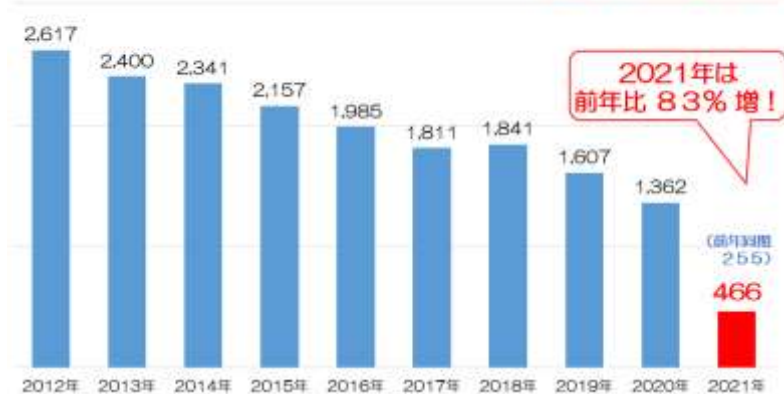

【別紙2】 マル適マークCMSの概要

2021年度の結婚相談所に関する苦情・相談件数は、前年比で約83%増加での推移となっています。

2018年度に9年ぶりに前年を上回る件数となり、その後は減少傾向でしたが2021年、そして2022年は予断を許さない年となりそうです。2020年からのコロナ禍で結婚相談業にも大きな変化がありました。ニュースで流れる様々なトラブルも見ていると、それは事業者側もそして婚活をされる消費者の双方にあるようです。法律をしっかりと守って運営している安心・安全な結婚相談所をご利用いただくことも、今後は重要になってくるかもしれません。

※国民生活センター出典

結婚相談業への苦情・問い合わせ件数の推移

2021年6月30日時点

当協会 J L C A では、審査の専門家や有識者といった第三者が、HPの表示や契約書類等をチェックするだけでなく、実際に皆さんの結婚相談所に伺って、サービス内容や個人情報の管理・保管状況を審査しています。

このような厳しい審査に合格した結婚相談所のみが、「結婚相談・結婚情報の信頼の証」であるマル適マーク「CMS」を取得しています。

現在の様々な消費者被害に対し2017年の特定商取引法・消費者契約法の改正など、継続して国を挙げての消費者保護の対策が行われています。J L C A のマル適マーク「CMS」はこのような政府の動きも織り込みながら、あくまで、「お客様目線」の審査を実施することで、消費者が安心して利用できる、安全な結婚相談所が全国に広まるよう取り組んでいます。

CMSマーク(総合認証)は、会員数等、規模が大きい結婚相談所を対象とし、経済産業省のガイドラインに準拠していることと、更に財務状態、教育体制、情報保護についての厳しい審査をクリアした認証です。

CMSマーク(基本認証)は、小規模な相談所を対象とし、経済産業省のガイドラインに沿って、お客様が安心できる契約や情報管理等で運営がなされている相談所です。