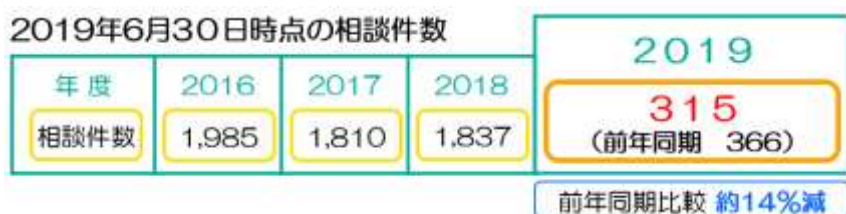

全国仲人連合会 松阪伊勢寺支部

【大阪府】

イーガーマリッジ
全国仲人連合会 ケア 21
全国仲人連合会 阪南尾崎支部

【宮崎県】

宮崎の結婚相談所 エントリー

【別紙2】 マル適マークCMSの概要

2019年度の結婚相談所に関する苦情・相談件数は、前年比で約14%減少して推移しています。

これまで件数は減少を続け、2016年、2017年と年間2,000件を下回る件数となりましたが、2018年は件数こそ2,000件を割り込んだものの、ここ10年連続で減少傾向であった件数は一点して前年よりも約2%増という結果になりました。要因としては一昨年国民生活センターから発表があった、未婚の子供を持つ親を狙った事業者によるトラブルなどが考えられますが、業界はまだ完全に安心できる状況とは言い難い状況となっております。

※国民生活センター出典

当協会JLCAでは、審査の専門家や有識者といった第三者が、HPの表示や契約書類等をチェックするだけでなく、実際に皆さんの結婚相談所に伺って、サービス内容や個人情報の管理・保管状況を審査しています。

このような厳しい審査に合格した結婚相談所のみが、「結婚相談・結婚情報の信頼の証」であるマル適マーク「CMS」を取得しています。

消費者保護の対策が継続して行われ、経済産業省だけでなく、2009年に消費者庁が発足。更には2016年に消費者契約法が、また2017年には特定商取引法の改正と、継続して国を挙げての消費者保護の対策が行われています。