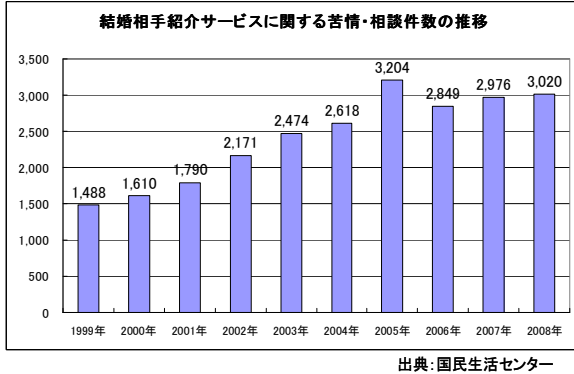

関西ブライダル奈良店 クレオ

【兵庫県】

姫路仲人会

【岡山県】

株式会社岡山県中央結婚相談所

【福井県】

福井県仲人協会

【別紙2】 マル適マークCMSの概要

結婚相談所に関する苦情・相談件数は、依然として3,000件前後で高止まりしています。

空前の婚活ブームの中で、今、最も必要とされているのは、「どの結婚相談所であれば安心して活動できるのか」ということを、結婚相談所を利用して婚活をしようとしている人々に理解してもらうための仕組みです。

そのために、JLCAでは、審査の専門家や有識者といった第三者が、HPの表示や契約書類等をチェックするだけでなく、実際に皆さんの結婚相談所に伺って、サービス内容や個人情報の管理・保管状況を審査しています。