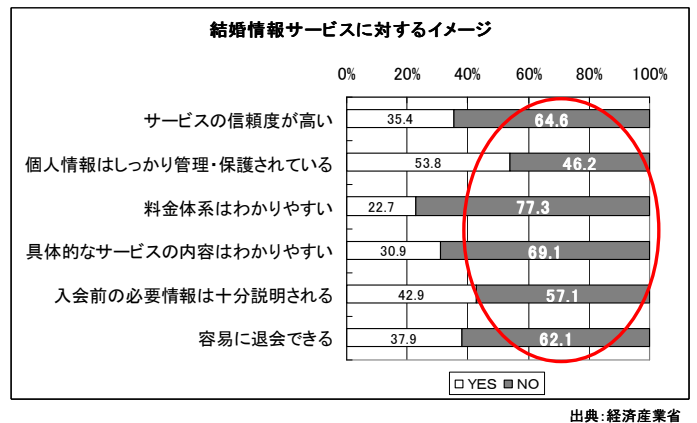

関西ブライダル奈良店 クレオ

【兵庫県】

姫路仲人会

【岡山県】

株式会社岡山県中央結婚相談所

【福井県】

福井県仲人協会

【別紙2】 マル適マークCMSの概要

結婚相談所に関する苦情・相談件数は、依然として3,000件前後で高止まりしています。

空前の婚活ブームの中で、今、最も必要とされているのは、「どの結婚相談所であれば安心して活動できるのか」ということを、結婚相談所を利用して婚活をしようとしている人々に理解してもらうための仕組みです。

そのために、JLCAでは、審査の専門家や有識者といった第三者が、HPの表示や契約書類等をチェックするだけでなく、実際に皆さんの結婚相談所に伺って、サービス内容や個人情報の管理・保管状況を審査しています。

このような厳しい審査に合格した結婚相談所のみが、「結婚相談・結婚情報の信頼の証」であるマル適マーク「CMS」を取得することができるのです。

経済産業省だけでなく、9月1日からは「消費者庁」という新しい行政機関が発足し、国を挙げての消費者対策が本格化します。

JLCAのマル適マーク「CMS」はこのような政府の動きも織り込んで、あくまで、「お客様目線」の審査を実施することで、ハイレベル・ハイスタンダードを目指しています。

CMSマーク(A)は、経営実態や経営内容、事業継続性、顧客満足度にも踏み込んだ難易度の高いもので、消費者の皆さんにより強い安心感を持っていただくことができます。

新しいCMSマーク(B)は、お客様への信頼はそのまま、経済産業省のガイドラインに準拠した運営がなされているかという点を中心に審査をします。

JLCAでは、消費者の皆さんがより安心して結婚相手紹介サービスを利用することができるように、これらのマル適マークCMSの普及に務めています。