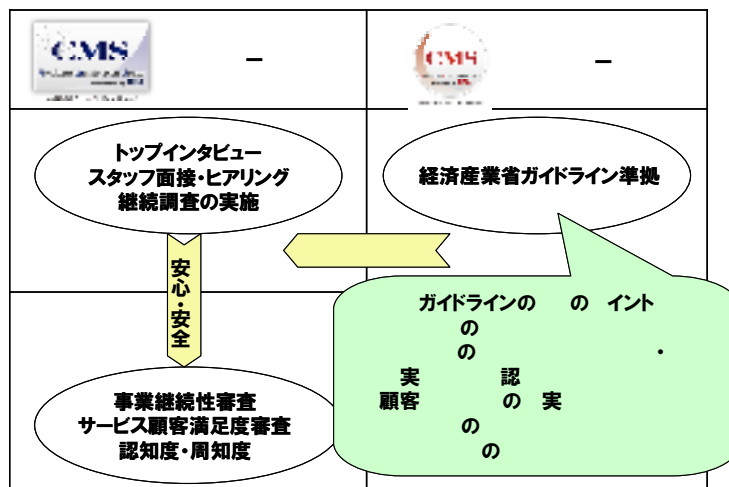

結婚相談所に関する苦情・相談件数は、依然として3,000件前後で高止まりしています。

空前の婚活ブームの中で、今、最も必要とされているのは、「どの結婚相談所であれば安心して活動できるのか」ということを、結婚相談所を利用して婚活をしようとしている人々に理解してもらうための仕組みです。

そのために、JLCAでは、審査の専門家や有識者といった第三者が、HPの表示や契約書類等をチェックするだけでなく、実際に皆さんの結婚相談所に伺って、サービス内容や個人情報の管理・保管状況を審査しています。

このような厳しい審査に合格した結婚相談所のみが、「結婚相談・結婚情報の信頼の証」であるマル適マーク「CMS」を取得することができるのです。

経済産業省だけでなく、9月1日からは「消費者庁」という新しい行政機関が発足し、国を挙げての消費者対策が本格化します。

JLCAのマル適マーク「CMS」はこのような政府の動きも織り込んで、あくまで、「お客様目線」の審査を実施することで、ハイレベル・ハイスタンダードを目指しています。

CMSマーク(A)は、経営実態や経営内容、事業継続性、顧客満足度にも踏み込んだ難易度の高いもので、消費者の皆さんにより強い安心感を持っていただくことができます。

新しいCMSマーク(B)は、お客様への信頼はそのまま、経済産業省のガイドラインに準拠した運営がなされているかという点を中心に審査をします。

JLCAでは、消費者の皆さんがより安心して結婚相手紹介サービスを利用することができるように、これらのマル適マークCMSの普及に務めています。