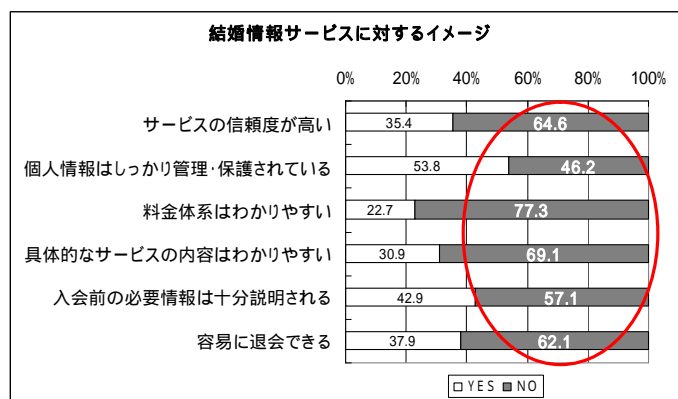

【滋賀県】

ブライダル HANA

【大阪府】

株式会社 テンプル  
株式会社 ピアーチェ  
ハートフルマリアージュ  
プログレイス・ウィズ  
愛円縁  
株式会社全国仲人連合会 阪急塚口駅前支部

【兵庫県】

マリッジマネジメントセンター  
ブライダルジョイ・エスポワール西神戸  
ブライダルハウス・ケイコ

【別紙2】マル適マークCMSの概要

結婚相談所に関する苦情・相談件数は、依然として3,000件前後で高止まりしています。

空前の婚活ブームの中で、今、最も必要とされているのは、「どの結婚相談所であれば安心して活動できるのか」ということを、結婚相談所を利用して婚活をしようとしている人々に理解してもらうための仕組みです。

そのために、JLCAでは、審査の専門家や有識者といった第三者が、HPの表示や契約書類等をチェックするだけでなく、実際に皆さんの結婚相談所に伺って、サービス内容や個人情報の管理・保管状況を審査しています。

このような厳しい審査に合格した結婚相談所のみが、「結婚相談・結婚情報の信頼の証」であるマル適マーク「CMS」を取得することができるのです。

経済産業省だけでなく、9月1日からは「消費者庁」という新しい行政機関が発足し、国を挙げての消費者対策が本格化します。

JLCAのマル適マーク「CMS」はこのような政府の動きも織り込んで、あくまで、「お客様目線」の審査を実施することで、ハイレベル・ハイスタンダードを目指しています。

CMSマーク(A)は、経営実態や経営内容、事業継続性、顧客満足度にまで踏み込んだ難易度の高いもので、消費者の皆さんにより強い安心感を持っていただくことができます。