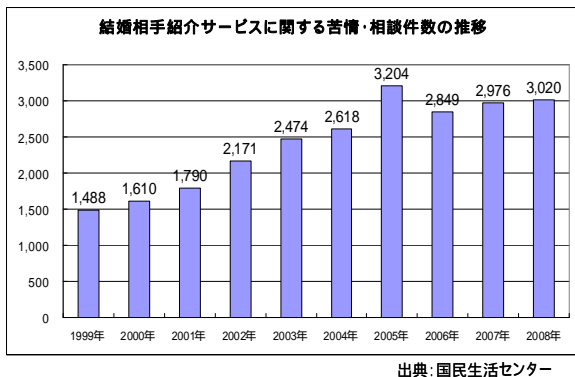

【新潟県】

スプリングガーデン

【滋賀県】

ブライダル HANA

【大阪府】

株式会社 テンプル
株式会社 ピアーチェ
ハートフルマリアージュ
プログレイス・ウィズ
愛円縁
株式会社全国仲人連合会 阪急塚口駅前支部

【兵庫県】

マリッジマネジメントセンター
ブライダルジョイ・エスポワール西神戸
ブライダルハウス・ケイコ

【別紙2】マル適マークCMSの概要

結婚相談所に関する苦情・相談件数は、依然として3,000件前後で高止まりしています。

空前の婚活ブームの中で、今、最も必要とされているのは、「どの結婚相談所であれば安心して活動できるのか」ということを、結婚相談所を利用して婚活をしようとしている人々に理解してもらうための仕組みです。

そのために、JLCAでは、審査の専門家や有識者といった第三者が、HPの表示や契約書類等をチェックするだけでなく、実際に皆さんの結婚相談所に伺って、サービス内容や個人情報の管理・保管状況を審査しています。