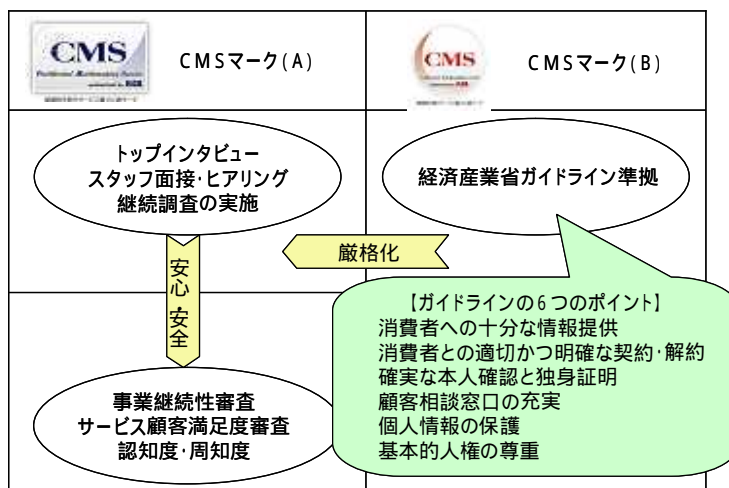

【別紙2】マル適マークCMSの概要

結婚相談所に関する苦情・相談件数は、依然として3,000件前後で高止まりしています。

空前の婚活ブームの中で、今、最も必要とされているのは、「どの結婚相談所であれば安心して活動できるのか」ということを、結婚相談所を利用して婚活をしようとしている人々に理解してもらうための仕組みです。

そのために、JLCAでは、審査の専門家や有識者といった第三者が、HPの表示や契約書類等をチェックするだけでなく、実際に皆さんの結婚相談所に伺って、サービス内容や個人情報の管理・保管状況を審査しています。

このような厳しい審査に合格した結婚相談所のみが、「結婚相談・結婚情報の信頼の証」であるマル適マーク「CMS」を取得することができます。

経済産業省だけでなく、9月1日からは「消費者庁」という新しい行政機関が発足し、国を挙げての消費者対策が本格化します。

JLCAのマル適マーク「CMS」はこのような政府の動きも織り込んで、あくまで、「お客様目線」の審査を実施することで、ハイレベル・ハイスタンダードを目指しています。

CMSマーク(A)は、経営実態や経営内容、事業継続性、顧客満足度にまで踏み込んだ難易度の高いもので、消費者の皆さんにより強い安心感を持っていただくことができます。

新しいCMSマーク(B)は、お客様への信頼はそのまま、経済産業省のガイドラインに準拠した運営がなされているかという点を中心に審査をします。

JLCAでは、消費者の皆さんがより安心して結婚相手紹介サービスを利用することができるように、これらのマル適マークCMSの普及に務めています。