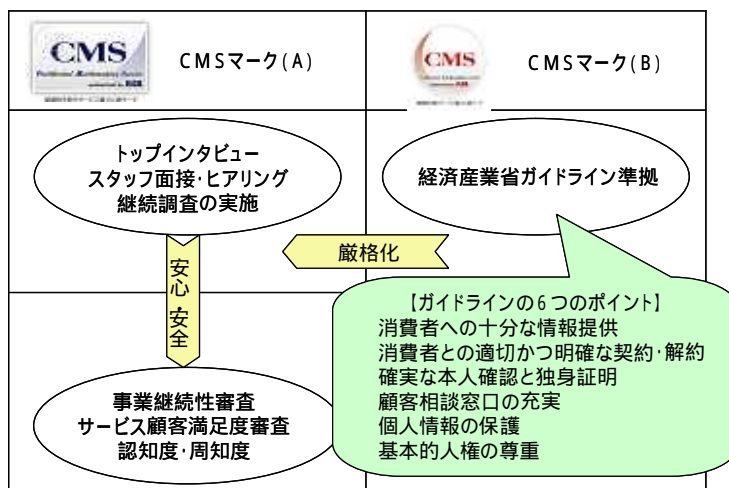

【滋賀県】

ブライダル HANA

【大阪府】

株式会社 テンプル  
株式会社 ピアーチェ  
ハートフルマリアージュ  
プログレイス・ウィズ  
愛円縁  
株式会社全国仲人連合会 阪急塚口駅前支部

【兵庫県】

マリッジマネジメントセンター  
ブライダルジョイ・エスポワール西神戸  
ブライダルハウス・ケイコ

【別紙2】マル適マークCMSの概要

結婚相談所に関する苦情・相談件数は、依然として3,000件前後で高止まりしています。

空前の婚活ブームの中で、今、最も必要とされているのは、「どの結婚相談所であれば安心して活動できるのか」ということを、結婚相談所を利用して婚活をしようとしている人々に理解してもらうための仕組みです。

そのために、JLCAでは、審査の専門家や有識者といった第三者が、HPの表示や契約書類等をチェックするだけでなく、実際に皆さんの結婚相談所に伺って、サービス内容や個人情報の管理・保管状況を審査しています。

このような厳しい審査に合格した結婚相談所のみが、「結婚相談・結婚情報の信頼の証」であるマル適マーク「CMS」を取得することができるのです。

経済産業省だけでなく、9月1日からは「消費者庁」という新しい行政機関が発足し、国を挙げての消費者対策が本格化します。

JLCAのマル適マーク「CMS」はこのような政府の動きも織り込んで、あくまで、「お客様目線」の審査を実施することで、ハイレベル・ハイスタンダードを目指しています。

CMSマーク(A)は、経営実態や経営内容、事業継続性、顧客満足度にまで踏み込んだ難易度の高いもので、消費者の皆さんにより強い安心感を持っていただくことができます。

新しいCMSマーク(B)は、お客様への信頼はそのまま、経済産業省のガイドラインに準拠した運営がなされているかという点を中心に審査をします。

JLCAでは、消費者の皆さんがより安心して結婚相手紹介サービスを利用することができるように、これらのマル適マークCMSの普及に務めています。

以上

結婚相手紹介サービス業認証制度（マル適マークCMS）

認証事業所一覧（都道府県別）

<b>【北海道】</b>	
サンマリエ株式会社	札幌店
株式会社ツヴァイ	札幌営業所 旭川営業所
<b>【岩手県】</b>	
サンマリエ株式会社	盛岡店
株式会社ツヴァイ	盛岡営業所
<b>【宮城県】</b>	
サンマリエ株式会社	仙台店
株式会社ツヴァイ	仙台営業所
<b>【山形県】</b>	
サンマリエ株式会社	山形店
株式会社ツヴァイ	山形営業所
<b>【福島県】</b>	
株式会社ツヴァイ	郡山営業所
<b>【茨城県】</b>	
サンマリエ株式会社	水戸店 土浦店
株式会社ツヴァイ	水戸営業所
<b>【栃木県】</b>	
サンマリエ株式会社	宇都宮店
株式会社ツヴァイ	宇都宮営業所
<b>【群馬県】</b>	
サンマリエ株式会社	群馬店
株式会社全国仲人連合会	地区本部 高崎中央
株式会社ツヴァイ	高崎営業所
<b>【埼玉県】</b>	
サンマリエ株式会社	大宮店
株式会社全国仲人連合会	蓮田支部 地区本部埼玉第二 上尾支部 所沢南支部 飯能山手支部 地区本部埼玉第一 所沢センター 南埼玉宮代町支部