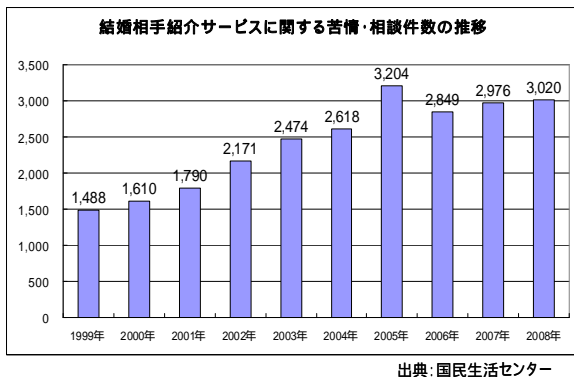

【滋賀県】

ブライダル HANA

【大阪府】

株式会社 テンプル  
株式会社 ピアーチェ  
ハートフルマリアージュ  
プログレイス・ウィズ  
愛円縁  
株式会社全国仲人連合会 阪急塚口駅前支部

【兵庫県】

マリッジマネジメントセンター  
ブライダルジョイ・エスポワール西神戸  
ブライダルハウス・ケイコ

【別紙2】マル適マークCMSの概要

結婚相談所に関する苦情・相談件数は、依然として3,000件前後で高止まりしています。

空前の婚活ブームの中で、今、最も必要とされているのは、「どの結婚相談所であれば安心して活動できるのか」ということを、結婚相談所を利用して婚活をしようとしている人々に理解してもらうための仕組みです。

そのために、JLCAでは、審査の専門家や有識者といった第三者が、HPの表示や契約書類等をチェックするだけでなく、実際に皆さんの結婚相談所に伺って、サービス内容や個人情報の管理・保管状況を審査しています。

このような厳しい審査に合格した結婚相談所のみが、「結婚相談・結婚情報の信頼の証」であるマル適マーク「CMS」を取得することができるのです。