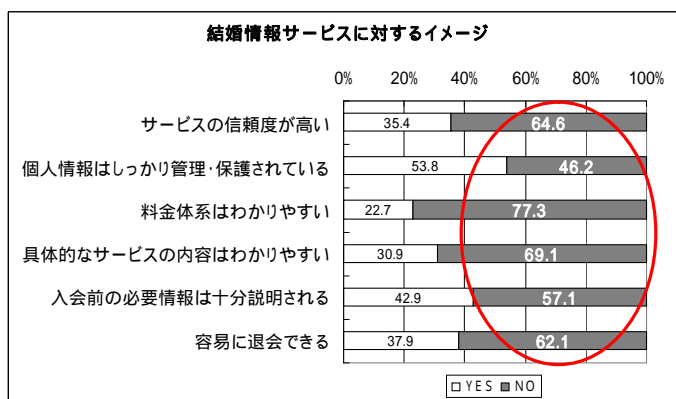

【別紙2】マル適マークCMSの概要

結婚相談所に関する苦情・相談件数は、依然として3,000件前後で高止まりしています。

空前の婚活ブームの中で、今、最も必要とされているのは、「どの結婚相談所であれば安心して活動できるのか」ということを、結婚相談所を利用して婚活をしようとしている人々に理解してもらうための仕組みです。

そのために、JLCAでは、審査の専門家や有識者といった第三者が、HPの表示や契約書類等をチェックするだけでなく、実際に皆さんの結婚相談所に伺って、サービス内容や個人情報の管理・保管状況を審査しています。

このような厳しい審査に合格した結婚相談所のみが、「結婚相談・結婚情報の信頼の証」であるマル適マーク「CMS」を取得することができます。

経済産業省だけでなく、9月1日からは「消費者庁」という新しい行政機関が発足し、国を挙げての消費者対策が本格化します。

JLCAのマル適マーク「CMS」はこのような政府の動きも織り込んで、あくまで、「お客様目線」の審査を実施することで、ハイレベル・ハイスタンダードを目指しています。

CMSマーク(A)は、経営実態や経営内容、事業継続性、顧客満足度にまで踏み込んだ難易度の高いもので、消費者の皆さんにより強い安心感を持っていただくことができます。

新しいCMSマーク(B)は、お客様への信頼はそのまま、経済産業省のガイドラインに準拠した運営がなされているかという点を中心に審査をします。

JLCAでは、消費者の皆さんがより安心して結婚相手紹介サービスを利用することができるように、これらのマル適マークCMSの普及に務めています。