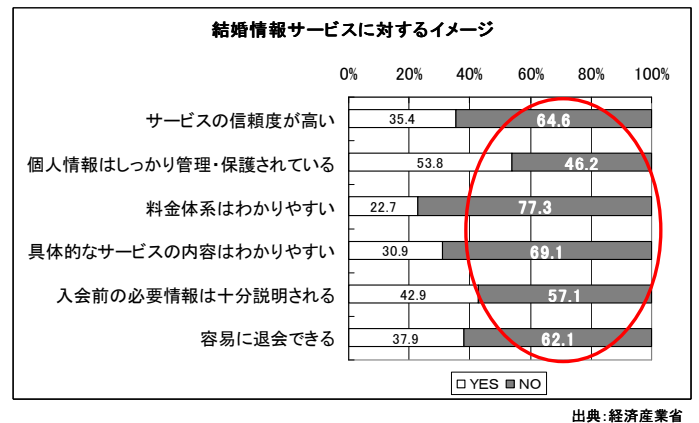

ふくい結婚支援プラザ

【別紙2】 マル適マークCMSの概要

結婚相談所に関する苦情・相談件数は、依然として 3,000 件前後で高止まりしています。

空前の婚活ブームの中で、今、最も必要とされているのは、「どの結婚相談所であれば安心して活動できるのか」ということを、結婚相談所を利用して婚活をしようとしている人々に理解してもらうための仕組みです。

そのために、JLCAでは、審査の専門家や有識者といった第三者が、HPの表示や契約書類等をチェックするだけでなく、実際に皆さんの結婚相談所に伺って、サービス内容や個人情報の管理・保管状況を審査しています。

このような厳しい審査に合格した結婚相談所のみが、「結婚相談・結婚情報の信頼の証」であるマル適マーク「CMS」を取得することができるのです。

経済産業省だけでなく、9月1日からは「消費者庁」という新しい行政機関が発足し、国を挙げての消費者対策が本格化します。

JLCAのマル適マーク「CMS」はこのような政府の動きも織り込んで、あくまで、「お客様目線」の審査を実施することで、ハイレベル・ハイスタンダードを目指しています。

CMSマーク (A) は、経営実態や経営内容、事業継続性、顧客満足度にまで踏み込んだ難易度の高いもので、消費者の皆さんにより強い安心感を持っていただくことができます。

新しいCMSマーク (B) は、お客様への信頼はそのまま、経済産業省のガイドラインに準拠した運営がなされているかという点を中心に審査をします。

JLCAでは、消費者の皆さんがより安心して結婚相手紹介サービスを利用することができるように、これらのマル適マークCMSの普及に務めています。