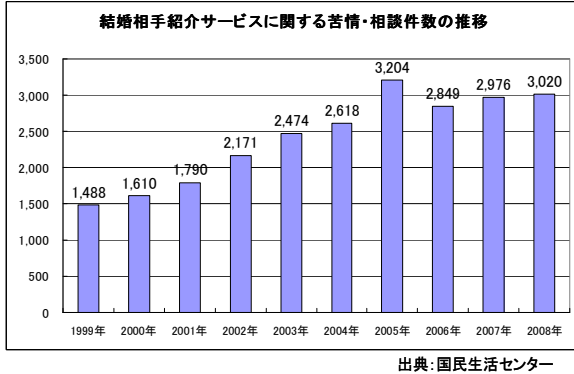

株式会社全国仲人連合会 八潮鶴ヶ曽根支部

【滋賀県】

株式会社SBC

【奈良県】

アイクブライダルふじ

【兵庫県】

ふれんどりい三田

【福井県】

ふくい結婚支援プラザ

【別紙2】 マル適マークCMSの概要

結婚相談所に関する苦情・相談件数は、依然として 3,000 件前後で高止まりしています。

空前の婚活ブームの中で、今、最も必要とされているのは、「どの結婚相談所であれば安心して活動できるのか」ということを、結婚相談所を利用して婚活をしようとしている人々に理解してもらうための仕組みです。

そのために、JLCAでは、審査の専門家や有識者といった第三者が、HPの表示や契約書類等をチェックするだけでなく、実際に皆さんの結婚相談所に伺って、サービス内容や個人情報の管理・保管状況を審査しています。