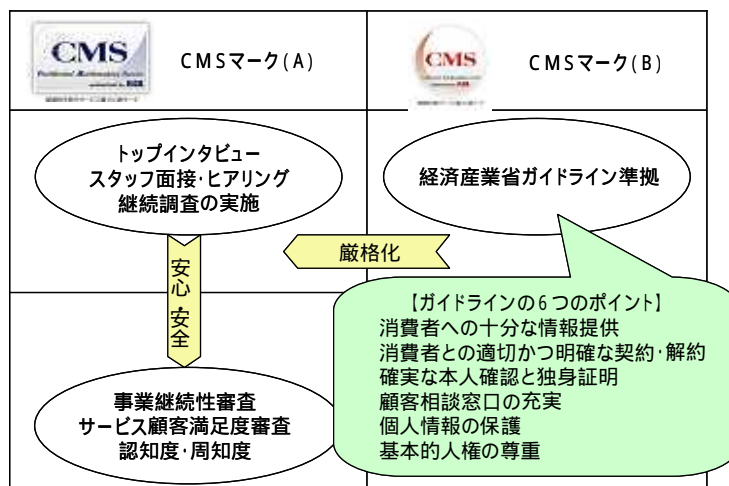

【別紙2】マル適マークCMSの概要

結婚相談所に関する苦情・相談件数は、依然として3,000件前後で高止まりしています。

空前の婚活ブームの中で、今、最も必要とされているのは、「どの結婚相談所であれば安心して活動できるのか」ということを、結婚相談所を利用して婚活をしようとしている人々に理解してもらうための仕組みです。

そのために、JLCAでは、審査の専門家や有識者といった第三者が、HPの表示や契約書類等をチェックするだけでなく、実際に皆さんの結婚相談所に伺って、サービス内容や個人情報の管理・保管状況を審査しています。

このような厳しい審査に合格した結婚相談所のみが、「結婚相談・結婚情報の信頼の証」であるマル適マーク「CMS」を取得することができるのです。

経済産業省だけでなく、9月1日からは「消費者庁」という新しい行政機関が発足し、国を挙げての消費者対策が本格化します。

JLCAのマル適マーク「CMS」はこのような政府の動きも織り込んで、あくまで、「お客様目線」の審査を実施することで、ハイレベル・ハイスタンダードを目指しています。

CMSマーク(A)は、経営実態や経営内容、事業継続性、顧客満足度にも踏み込んだ難易度の高いもので、消費者の皆さんにより強い安心感を持っていただくことができます。

新しいCMSマーク(B)は、お客様への信頼はそのまま、経済産業省のガイドラインに準拠した運営がなされているかという点を中心に審査をします。

JLCAでは、消費者の皆さんがより安心して結婚相手紹介サービスを利用することができるように、これらのマル適マークCMSの普及に務めています。