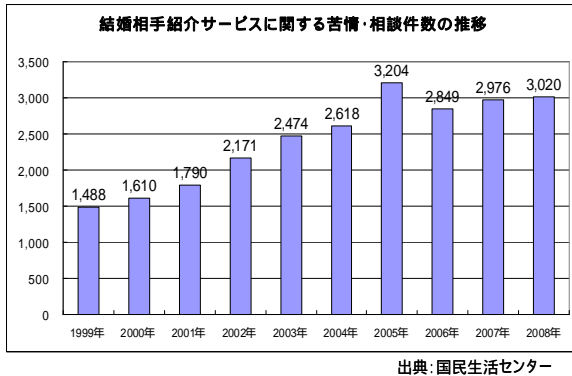

【新潟県】

スプリングガーデン

【滋賀県】

ブライダル HANA

【大阪府】

株式会社 テンプル
株式会社 ピアーチェ
ハートフルマリアージュ
プログレイス・ウィズ
愛円縁
株式会社全国仲人連合会 阪急塚口駅前支部

【兵庫県】

マリッジマネジメントセンター
ブライダルジョイ・エスポワール西神戸
ブライダルハウス・ケイコ

【別紙2】マル適マークCMSの概要

結婚相談所に関する苦情・相談件数は、依然として3,000件前後で高止まりしています。

空前の婚活ブームの中で、今、最も必要とされているのは、「どの結婚相談所であれば安心して活動できるのか」ということを、結婚相談所を利用して婚活をしようとしている人々に理解してもらうための仕組みです。

そのために、JLCAでは、審査の専門家や有識者といった第三者が、HPの表示や契約書類等をチェックするだけでなく、実際に皆さんの結婚相談所に伺って、サービス内容や個人情報の管理・保管状況を審査しています。