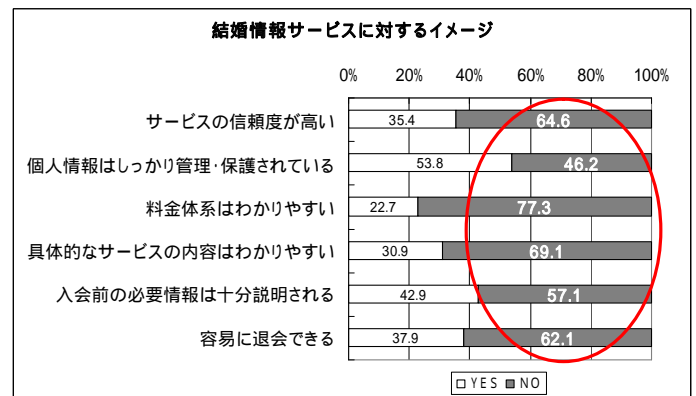

【別紙2】マル適マークCMSの概要

結婚相談所に関する苦情・相談件数は、依然として3,000件前後で高止まりしています。

空前の婚活ブームの中で、今、最も必要とされているのは、「どの結婚相談所であれば安心して活動できるのか」ということを、結婚相談所を利用して婚活をしようとしている人々に理解してもらうための仕組みです。

そのために、JLCAでは、審査の専門家や有識者といった第三者が、HPの表示や契約書類等をチェックするだけでなく、実際に皆さんの結婚相談所に伺って、サービス内容や個人情報の管理・保管状況を審査しています。

このような厳しい審査に合格した結婚相談所のみが、「結婚相談・結婚情報の信頼の証」であるマル適マーク「CMS」を取得することができるのです。

経済産業省だけでなく、9月1日からは「消費者庁」という新しい行政機関が発足し、国を挙げての消費者対策が本格化します。

JLCAのマル適マーク「CMS」はこのような政府の動きも織り込んで、あくまで、「お客様目線」の審査を実施することで、ハイレベル・ハイスタンダードを目指しています。

CMSマーク(A)は、経営実態や経営内容、事業継続性、顧客満足度にも踏み込んだ難易度の高いもので、消費者の皆さんにより強い安心感を持っていただくことができます。

新しいCMSマーク(B)は、お客様への信頼はそのまま、経済産業省のガイドラインに準拠した運営がなされているかという点を中心に審査をします。

JLCAでは、消費者の皆さんがより安心して結婚相手紹介サービスを利用することができるように、これらのマル適マークCMSの普及に務めています。